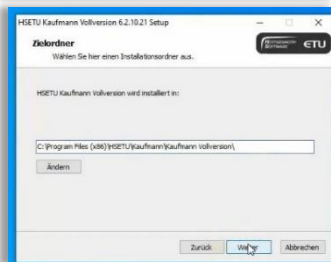

Zielordner bestätigen oder ggf. nach Wunsch ändern