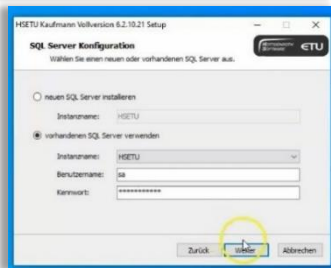

Installationsanleitung

EDS KALK

Das 1.Setup [KaufmannVollversion](#) anklicken und starten

Den Setup Assistenten mit „Weiter“ bestätigen

Die vorgewählte Installationsart(Einzelpersonalinstallation) bestätigen