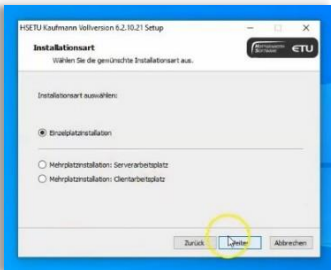

Installationsanleitung

EDS KALK

Das 1.Setup [KaufmannVollversion](#) anklicken und starten

Den Setup Assistenten mit „Weiter“ bestätigen

Die vorgewählte Installationsart(Einzelpersonalinstallation) bestätigen